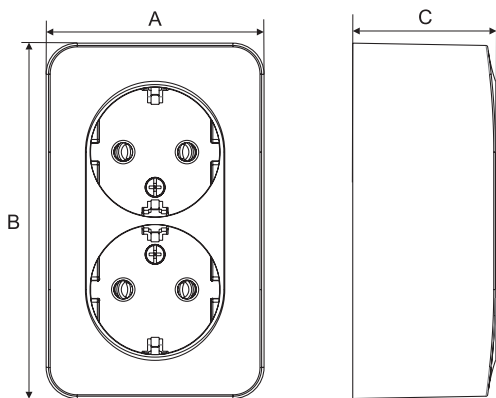

Схема подключения

Изделия скрытой установки

Изделия открытой установки

Описание	Размеры (мм)					
	A	B	C	D	E	F
Изделия скрытой установки						
Выключатели	85,0	85,0	42,0	55,0	25,0	17,0
Блоки	85,0	215,0	52,6	74,2	36,3	16,3
Розетки одноместные	85,0	85,0	38,0	54,0	25,0	13,0
Розетки одноместные с заземлением	85,0	85,0	44,0	54,0	30,0	14,0
Розетки двухместные	86,0	120,0	38,0	54,0	25,0	13,0
Розетки двухместные с заземлением	86,0	120,0	48,0	54,0	25,0	23,0
Розетки с заземлением, со шторками IP44	80,0	120	54,0	54,0	25	29,0
Розетки телефонные	85,0	85,0	34,0	55,0	21,5	12,5
Розетки компьютерные RJ 45, кат. 5е	85,0	85,0	34,0	55,0	21,5	12,5
Розетки TV	85,0	85,0	33,4	55,0	20,8	12,6
Радиорозетка	85,0	85,0	33,9	55,0	20,4	13,5
Светорегуляторы	85,0	85,0	45,8		23,3	22,5
Переговорное устройство	85,0	182,0	23,7			
Звонок	90,0	90,0	37,8			
Выключатель кнопочный для звонков	38,0	74,0	21,0			
Коробка подъемная	86,0	86,0	41,0			
Розетки силовые	100,0	100,0	46,5			
Вилки силовые	103,5	69,5	72,5			
Коробка подъемная для силовых розеток	100,0	100,0	40,4			
Коробка монтажная для силовых розеток	99,3	40,7	99,3			
Изделия открытой установки						
Выключатели	65,0	65,0	34,1			
Розетки одноместные	65,0	65,0	30,0			
Розетки одноместные с заземлением	65,0	65,0	40,2			
Розетки двухместные	65,0	106,0	32,6			
Розетки двухместные с заземлением	65,0	106,0	43,0			
Розетки трехместные	65,0	147,0	32,6			
Розетки трехместные с заземлением	65,0	147,0	42,6			
Розетки четырехместные	65,0	188,0	32,4			
Розетки четырехместные с заземлением	65,0	188,0	42,6			
Розетки компьютерные RJ 45, кат. 5е	65,0	65,0	40,2			
Розетки телефонные	65,0	65,0	40,2			
Розетки TV	65,0	65,0	30,0			
Коробка распределительная	75,0	75,0	30,0			