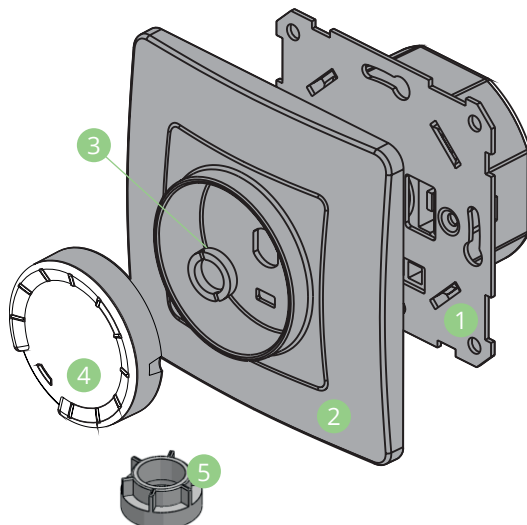

Конструкция диммера

1. Плата управления
2. Крышка
3. Гайка
4. Ручка-кнопка
5. Ключ для закручивания

Схема подключения

Регулировка минимального уровня яркости ламп для всех типов нагрузки

При первом включении светорегулятора необходимо убедиться, что лампа горит с минимальным уровнем яркости. Если лампа не горит или горит слишком ярко, перейдите к процедуре установки минимального уровня яркости. Для этого необходимо снять ручку, крышку, установить ручку. Затем включите лампу в любом положении яркости. Нажмите 1 раз на переключатель SW1 до щелчка. Светорегулятор перейдет в режим установки минимального уровня яркости. Поворотной ручкой настройте желаемый уровень минимальной яркости и нажмите кратковременно на переключатель SW1 еще раз. Лампа должна выключиться и включиться снова. Это подтверждает сохранение выбранного минимального уровня яркости.