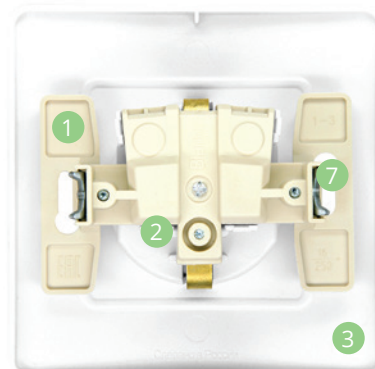

Простота и легкость монтажа

- Удобный подвод проводов **4**
- Четкая маркировка клемм для безошибочного подключения **5**
- Шаблон для зачистки проводов на корпусе розеток и выключателей **6**
- Усиленные прямые лапки способствуют лучшей фиксации механизма по глубине в монтажной коробке, надежно удерживая изделия в стене **7**
- Две регулируемые точки крепления в изделиях открытой установки гарантируют строго горизонтальный монтаж механизмов на стенах **8**
- Предварительная перфорация кабельных вводов упрощает подключение механизмов и способствует качественному монтажу кабель-каналов и проводов различного сечения **9**