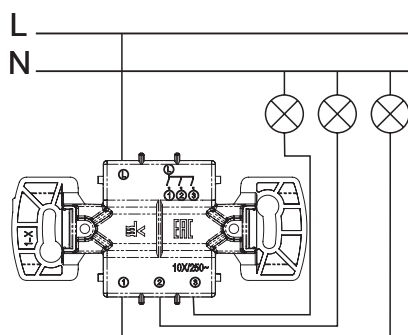

Slotted
Шлицевая

Cross Slot или Phillips
PH
Крестовая

Pozidriv
PZ
Крестовая усиленная

1-клавишный ВЫКЛЮЧАТЕЛЬ

1-клавишный ВЫКЛЮЧАТЕЛЬ с подсветкой

2-клавишный ВЫКЛЮЧАТЕЛЬ

2-клавишный ВЫКЛЮЧАТЕЛЬ с подсветкой