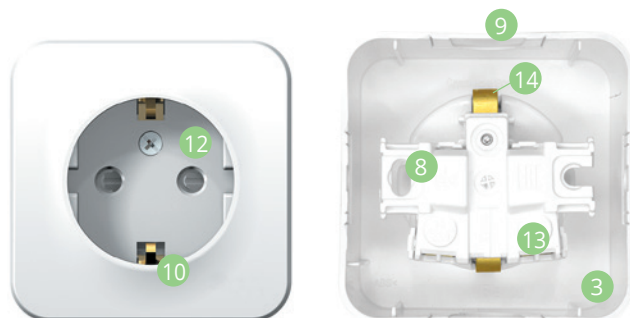

Разнообразие функций

- Три типа основы изделий открытой установки – без пластин, с изолирующей пластиной, с монтажной пластиной – обеспечивают возможность установки в любом помещении
- Наличие в ассортименте Blanca заземляющего контакта и шторок позволяет выбрать именно те розетки, которые Вам необходимы 10
- Широкий ассортимент выключателей – одноклавишные, двухклавишные, трехклавишные (только для скрытой установки), с подсветкой и без нее – обеспечивают свободу выбора каждому покупателю/клиенту