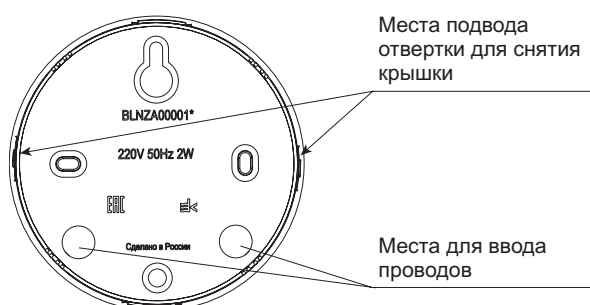

Схема подключения

Изделия скрытой установки

Изделия открытой установки

Описание	Размеры (мм)					
	A	B	C	D	E	F
Изделия скрытой установки						
Выключатели	85,0	85,0	42,0	55,0	25,0	17,0
Блоки	85,0	215,0	52,6	74,2	36,3	16,3
Розетки одноместные	85,0	85,0	38,0	54,0	25,0	13,0
Розетки одноместные с заземлением	85,0	85,0	44,0	54,0	30,0	14,0
Розетки двухместные	86,0	120,0	38,0	54,0	25,0	13,0
Розетки двухместные с заземлением	86,0	120,0	48,0	54,0	25,0	23,0
Розетки с заземлением, со шторками IP44	80,0	120	54,0	54,0	25	29,0
Розетки телефонные	85,0	85,0	34,0	55,0	21,5	12,5
Розетки компьютерные RJ 45, кат. 5е	85,0	85,0	34,0	55,0	21,5	12,5
Розетки TV	85,0	85,0	33,4	55,0	20,8	12,6
Радиорозетка	85,0	85,0	33,9	55,0	20,4	13,5
Светорегуляторы	85,0	85,0	45,8		23,3	22,5
Переговорное устройство	85,0	182,0	23,7			
Звонок	90,0	90,0	37,8			
Выключатель кнопочный для звонков	38,0	74,0	21,0			
Коробка подъемная	86,0	86,0	41,0			
Розетки силовые	100,0	100,0	46,5			
Вилки силовые	103,5	69,5	72,5			
Коробка подъемная для силовых розеток	100,0	100,0	40,4			
Коробка монтажная для силовых розеток	99,3	40,7	99,3			
Изделия открытой установки						
Выключатели	65,0	65,0	34,1			
Розетки одноместные	65,0	65,0	30,0			
Розетки одноместные с заземлением	65,0	65,0	40,2			
Розетки двухместные	65,0	106,0	32,6			
Розетки двухместные с заземлением	65,0	106,0	43,0			
Розетки трехместные	65,0	147,0	32,6			
Розетки трехместные с заземлением	65,0	147,0	42,6			
Розетки четырехместные	65,0	188,0	32,4			
Розетки четырехместные с заземлением	65,0	188,0	42,6			
Розетки компьютерные RJ 45, кат. 5е	65,0	65,0	40,2			
Розетки телефонные	65,0	65,0	40,2			
Розетки TV	65,0	65,0	30,0			
Коробка распределительная	75,0	75,0	30,0			