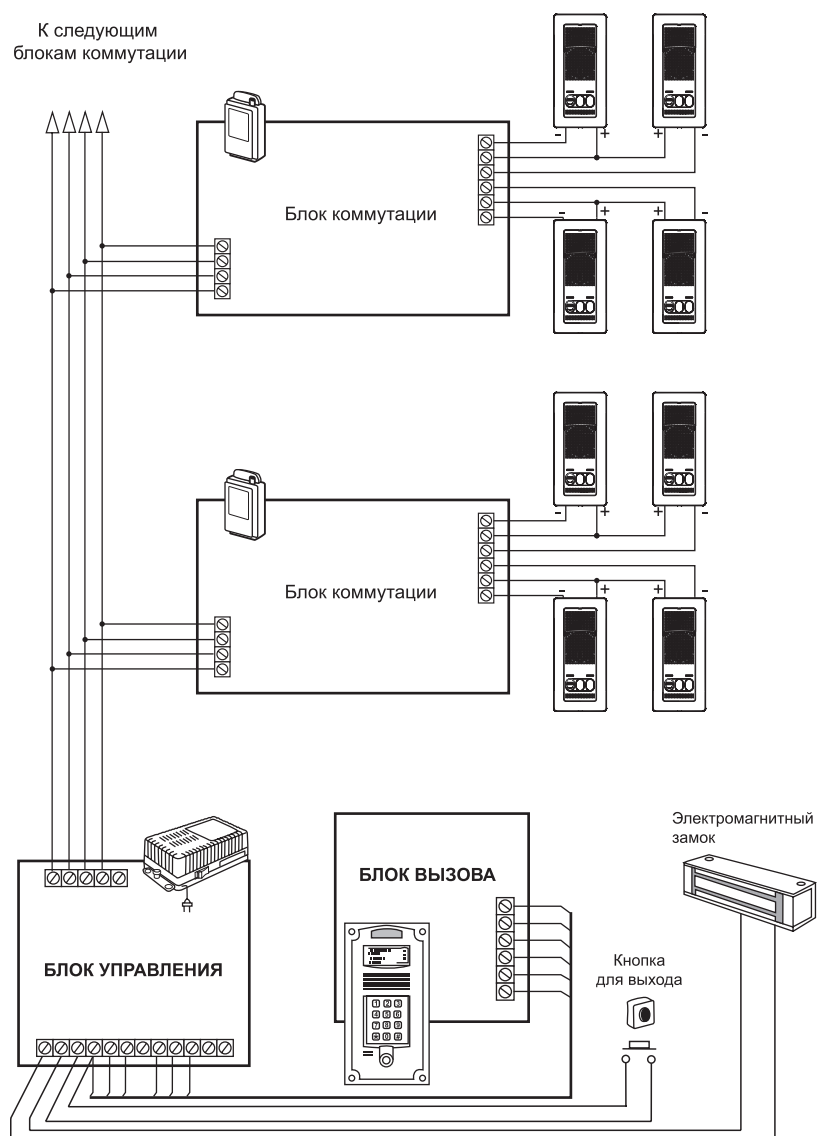

Техническое описание

Применение

Переговорное устройство громкой связи предназначено для установки в помещениях и подключается к 2-проводным координатно-матричным линиям связи систем Visit, Cyfral, Eltis.

Конструкция переговорного устройства

В состав устройства входят микрофон, динамики, плата управления. На плате размещаются следующие органы управления: кнопки «Разговор», «Открыть», переключатель режима громкости вызова и разговора – «Громко», «Тихо», «Ночной» (без звука). Также на плате имеются два светодиода, предназначенные для индикации вызова (красный) и открытия замка (зелёный).

Подключение

Подключение осуществляется к двухпроводной линии домофона с помощью клемм LN+ и LN-.

Технические характеристики

Напряжение абонентской линии	до 25 В
Сопrotивление абонентской линии	до 30 Ом
Питание	4,5 В (3 элемента питания ААА по 1,5 В)
Потребляемый ток в режиме «ожидания»	до 3 мкА
Потребляемый ток в режиме «разговор»	от 50 до 70 мА
Степень защиты от пыли и влаги	IP20
Контактные зажимы	безвинтовые для медных проводов сечением от 0,2 до 0,5 мм²
Климатическое исполнение	УХЛ4

Устройство переговорное для домофона Blanca

Схема подключения