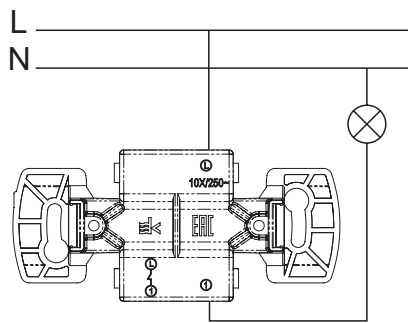

Slotted
Шлицевая

Cross Slot или Phillips
PH
Крестовая

Pozidriv
PZ
Крестовая усиленная

1-клавишный ВЫКЛЮЧАТЕЛЬ

1-клавишный ВЫКЛЮЧАТЕЛЬ с подсветкой

2-клавишный ВЫКЛЮЧАТЕЛЬ

2-клавишный ВЫКЛЮЧАТЕЛЬ с подсветкой