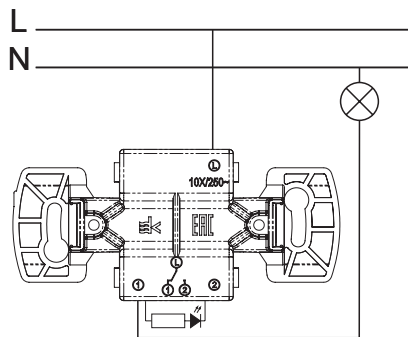

1-клавишный ПЕРЕКЛЮЧАТЕЛЬ с подсветкой