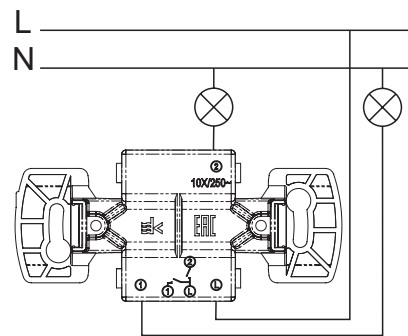

Slotted
Шлицевая

Cross Slot или Phillips
PH
Крестовая

Pozidriv
PZ
Крестовая усиленная

1-клавишный ВЫКЛЮЧАТЕЛЬ

1-клавишный ВЫКЛЮЧАТЕЛЬ с подсветкой

2-клавишный ВЫКЛЮЧАТЕЛЬ

2-клавишный ВЫКЛЮЧАТЕЛЬ с подсветкой