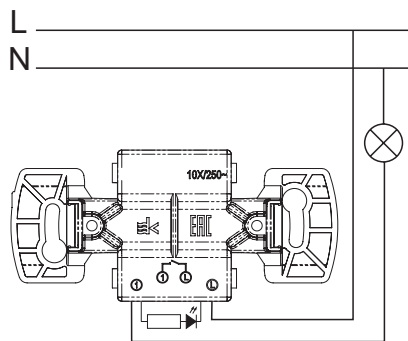

Slotted
Шлицевая

Cross Slot или Phillips
PH
Крестовая

Pozidriv
PZ
Крестовая усиленная

1-клавишный ВЫКЛЮЧАТЕЛЬ

1-клавишный ВЫКЛЮЧАТЕЛЬ с подсветкой

2-клавишный ВЫКЛЮЧАТЕЛЬ

2-клавишный ВЫКЛЮЧАТЕЛЬ с подсветкой