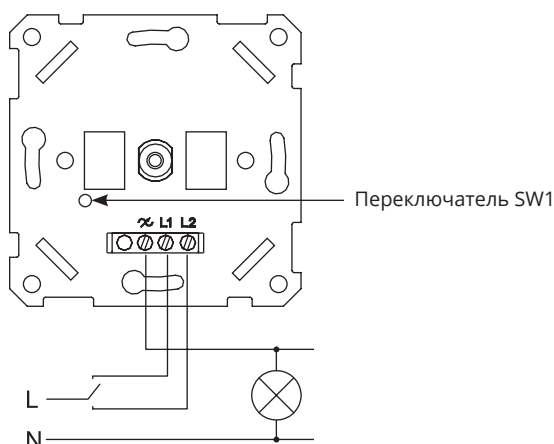

Конструкция диммера

1. Плата управления
2. Крышка
3. Гайка
4. Ручка-кнопка
5. Ключ для закручивания

Схема подключения

Регулировка минимального уровня яркости ламп для всех типов нагрузки

При первом включении светорегулятора необходимо убедиться, что лампа горит с минимальным уровнем яркости. Если лампа не горит или горит слишком ярко, перейдите к процедуре установки минимального уровня яркости. Для этого необходимо снять ручку, крышку, установить ручку. Затем включите лампу в любом положении яркости. Нажмите 1 раз на переключатель SW1 до щелчка. Светорегулятор перейдет в режим установки минимального уровня яркости. Поворотной ручкой настройте желаемый уровень минимальной яркости и нажмите кратковременно на переключатель SW1 еще раз. Лампа должна выключиться и включиться снова. Это подтверждает сохранение выбранного минимального уровня яркости.