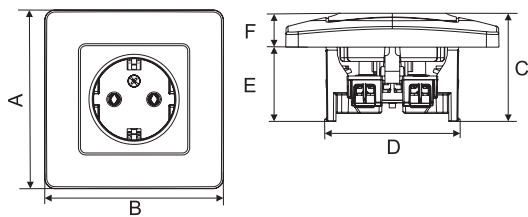

Схема подключения

Изделия скрытой установки

Изделия открытой установки

Описание	Размеры (мм)					
	A	B	C	D	E	F
Изделия скрытой установки						
Выключатели	85,0	85,0	42,0	55,0	25,0	17,0
Блоки	85,0	215,0	52,6	74,2	36,3	16,3
Розетки одноместные	85,0	85,0	38,0	54,0	25,0	13,0
Розетки одноместные с заземлением	85,0	85,0	44,0	54,0	30,0	14,0
Розетки двухместные	86,0	120,0	38,0	54,0	25,0	13,0
Розетки двухместные с заземлением	86,0	120,0	48,0	54,0	25,0	23,0
Розетки с заземлением, со шторками IP44	80,0	120	54,0	54,0	25	29,0
Розетки телефонные	85,0	85,0	34,0	55,0	21,5	12,5
Розетки компьютерные RJ 45, кат. 5е	85,0	85,0	34,0	55,0	21,5	12,5
Розетки TV	85,0	85,0	33,4	55,0	20,8	12,6
Радиорозетка	85,0	85,0	33,9	55,0	20,4	13,5
Светорегуляторы	85,0	85,0	45,8		23,3	22,5
Переговорное устройство	85,0	182,0	23,7			
Звонок	90,0	90,0	37,8			
Выключатель кнопочный для звонков	38,0	74,0	21,0			
Коробка подъемная	86,0	86,0	41,0			
Розетки силовые	100,0	100,0	46,5			
Вилки силовые	103,5	69,5	72,5			
Коробка подъемная для силовых розеток	100,0	100,0	40,4			
Коробка монтажная для силовых розеток	99,3	40,7	99,3			
Изделия открытой установки						
Выключатели	65,0	65,0	34,1			
Розетки одноместные	65,0	65,0	30,0			
Розетки одноместные с заземлением	65,0	65,0	40,2			
Розетки двухместные	65,0	106,0	32,6			
Розетки двухместные с заземлением	65,0	106,0	43,0			
Розетки трехместные	65,0	147,0	32,6			
Розетки трехместные с заземлением	65,0	147,0	42,6			
Розетки четырехместные	65,0	188,0	32,4			
Розетки четырехместные с заземлением	65,0	188,0	42,6			
Розетки компьютерные RJ 45, кат. 5е	65,0	65,0	40,2			
Розетки телефонные	65,0	65,0	40,2			
Розетки TV	65,0	65,0	30,0			
Коробка распределительная	75,0	75,0	30,0			