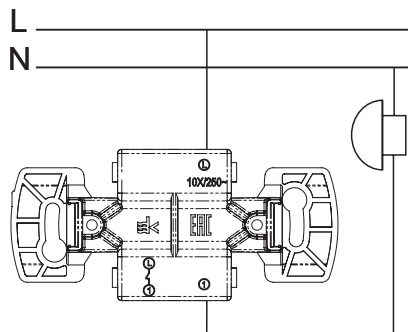

Нажимная КНОПКА