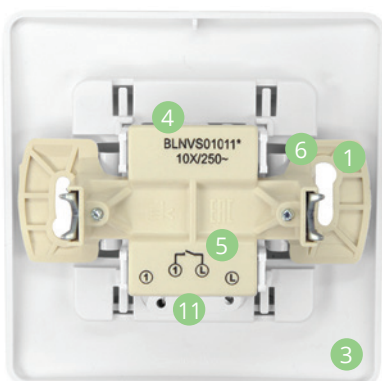

Технические преимущества

Серия Blanca разработана совместно с электриками, что позволило сделать ее не только красивой, но и удобной для монтажа. В серии использован проверенный механизм, обеспечивающий надежность и безопасность установки. Конструктивные преимущества серии Blanca делают ее привлекательной для любых проектов.

Безопасность и надежность

- Термостойкие материалы оснований розеток и выключателей обеспечивают дополнительную жесткость и долговечность конструкции **1**
- Изделия соответствуют европейским стандартам
- Контактные группы розеток обеспечивают надежную фиксацию и контакт вилки **2**
- Высококачественный износостойкий ABS-пластик с глянцевой поверхностью гарантирует длительный срок эксплуатации изделий **3**

Простота и легкость монтажа

- Удобный подвод проводов **4**
- Четкая маркировка клемм для безошибочного подключения **5**
- Шаблон для зачистки проводов на корпусе розеток и выключателей **6**
- Усиленные прямые лапки способствуют лучшей фиксации механизма по глубине в монтажной коробке, надежно удерживая изделия в стене **7**
- Две регулируемые точки крепления в изделиях открытой установки гарантируют строго горизонтальный монтаж механизмов на стенах **8**
- Предварительная перфорация кабельных вводов упрощает подключение механизмов и способствует качественному монтажу кабель-каналов и проводов различного сечения **9**