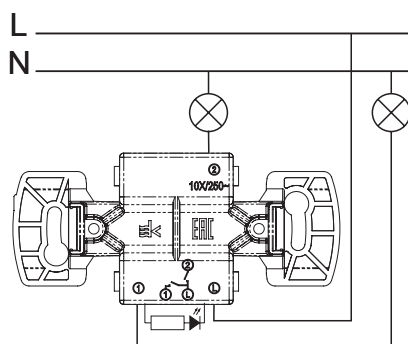

Slotted
Шлицевая

Cross Slot или Phillips
PH
Крестовая

Pozidriv
PZ
Крестовая усиленная

1-клавишный ВЫКЛЮЧАТЕЛЬ

1-клавишный ВЫКЛЮЧАТЕЛЬ с подсветкой

2-клавишный ВЫКЛЮЧАТЕЛЬ

2-клавишный ВЫКЛЮЧАТЕЛЬ с подсветкой