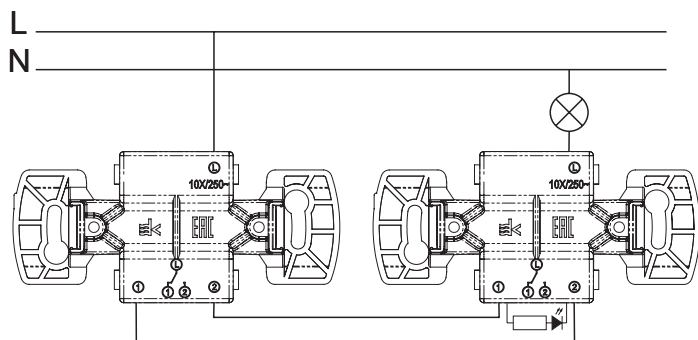

1-клавишный ПЕРЕКЛЮЧАТЕЛЬ + 1-клавишный ПЕРЕКЛЮЧАТЕЛЬ с подсветкой