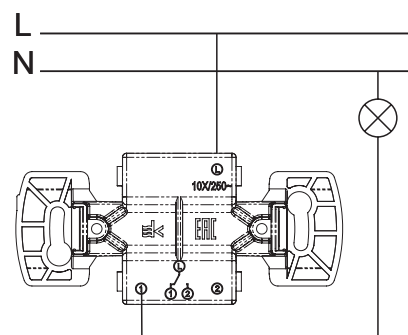

1-клавишный ПЕРЕКЛЮЧАТЕЛЬ