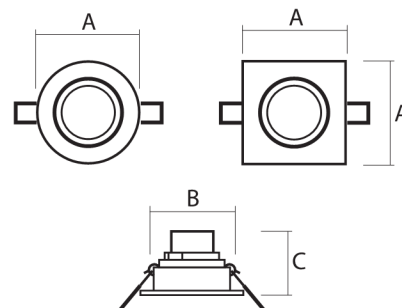

Светильники крепятся в подвесных потолках с помощью стандартных пружинных зажимов (входят в комплект). Угол наклона светильников **PSP** регулируется в диапазоне  $\pm 30^\circ$  для точного направления светового потока на освещаемый объект.

### Технические характеристики

- Источник света: светодиоды SMD2835
- Материал корпуса: пластик
- Материал рассеивателя: полистирол
- Угол поворота:  $\pm 30^\circ$
- Индекс цветопередачи:  $R_a > 80$   
 $R_a > 70$  (PSP-S 8845 5w)
- Коэффициент пульсации:  $< 5\%$
- Коэффициент мощности:  $\cos \phi > 0,5$
- Класс защиты от поражения эл.током: II
- Климатическое исполнение: УХЛ4
- Температура эксплуатации:  $+1...+50^\circ\text{C}$
- Срок службы светодиодов: 30 000 часов
- Гарантийный срок: 2 года

Код для заказа	Штрих-код	Артикул	Мощность, Вт	Цвет корпуса	Цветовая темп., К	Входное напр., В	Световой поток, лм	Угол светораспределения	Размеры А (В)хС, мм	Вес, кг	Упак., шт.
5005631	4895205005631	<b>PSP-S 8845 5w 3000K 60° WHITE IP40</b>	5	белый	3000	100-240	400	60°	90 (70)х45	0,070	1/50
5022812	4895205022812	<b>PSP-S 9044 7w 3000K 38° WHITE IP40</b>	7	белый	3000	165-265	500	38°	90 (75)х45	0,057	1/100
5004542	4895205004542	<b>PSP-S 9044 7w 4000K 38° WHITE IP40</b>	7	белый	4000	165-265	500	38°	90 (75)х45	0,057	1/100
5022836	4895205022836	<b>PSP-R 9044 7w 3000K 38° WHITE IP40</b>	7	белый	3000	165-265	500	38°	Ø90 (75)х45	0,052	1/100
5004504	4895205004504	<b>PSP-R 9044 7w 4000K 38° WHITE IP40</b>	7	белый	4000	100-240	490	38°	Ø90 (71)х44	0,080	1/50
5022911	4895205022911	<b>PSP-R 9044 7w 3000K 38° GOLD IP40</b>	7	золото	3000	165-265	500	38°	Ø90 (75)х45	0,053	1/100
5014954	4895205014954	<b>PSP-R 9044 7w 4000K 38° GOLD IP40</b>	7	золото	4000	100-240	490	38°	Ø90 (71)х44	0,080	1/50
5022935	4895205022935	<b>PSP-R 9044 7w 3000K 38° SILV IP40</b>	7	серебро	3000	165-265	500	38°	Ø90 (71)х44	0,054	1/100
5014978	4895205014978	<b>PSP-R 9044 7w 4000K 38° SILV IP40</b>	7	серебро	4000	100-240	500	38°	Ø90 (75)х45	0,054	1/100