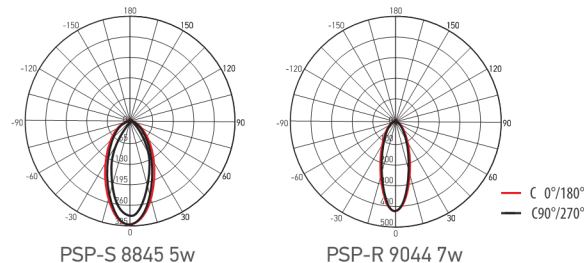

Светильники крепятся в подвесных потолках с помощью стандартных пружинных зажимов (входят в комплект). Угол наклона светильников **PSP** регулируется в диапазоне  $\pm 30^\circ$  для точного направления светового потока на освещаемый объект.

### Технические характеристики

- Источник света: светодиоды SMD2835
- Материал корпуса: пластик
- Материал рассеивателя: полистирол
- Угол поворота:  $\pm 30^\circ$
- Индекс цветопередачи:  $R_a > 80$   
 $R_a > 70$  (PSP-S 8845 5w)
- Коэффициент пульсации:  $< 5\%$
- Коэффициент мощности:  $\cos \phi > 0,5$
- Класс защиты от поражения эл.током: II
- Климатическое исполнение: УХЛ4
- Температура эксплуатации:  $+1...+50^\circ\text{C}$
- Срок службы светодиодов: 30 000 часов
- Гарантийный срок: 2 года

Код для заказа	Штрих-код	Артикул	Мощность, Вт	Цвет корпуса	Цветовая темп., К	Входное напр., В	Световой поток, лм	Угол светораспределения	Размеры А (В)хС, мм	Вес, кг	Упак., шт.
5005631	4895205005631	<b>PSP-S 8845 5w 3000K 60° WHITE IP40</b>	5	белый	3000	100-240	400	60°	90 (70)х45	0,070	1/50
5022812	4895205022812	<b>PSP-S 9044 7w 3000K 38° WHITE IP40</b>	7	белый	3000	165-265	500	38°	90 (75)х45	0,057	1/100
5004542	4895205004542	<b>PSP-S 9044 7w 4000K 38° WHITE IP40</b>	7	белый	4000	165-265	500	38°	90 (75)х45	0,057	1/100
5022836	4895205022836	<b>PSP-R 9044 7w 3000K 38° WHITE IP40</b>	7	белый	3000	165-265	500	38°	Ø90 (75)х45	0,052	1/100
5004504	4895205004504	<b>PSP-R 9044 7w 4000K 38° WHITE IP40</b>	7	белый	4000	100-240	490	38°	Ø90 (71)х44	0,080	1/50
5022911	4895205022911	<b>PSP-R 9044 7w 3000K 38° GOLD IP40</b>	7	золото	3000	165-265	500	38°	Ø90 (75)х45	0,053	1/100
5014954	4895205014954	<b>PSP-R 9044 7w 4000K 38° GOLD IP40</b>	7	золото	4000	100-240	490	38°	Ø90 (71)х44	0,080	1/50
5022935	4895205022935	<b>PSP-R 9044 7w 3000K 38° SILV IP40</b>	7	серебро	3000	165-265	500	38°	Ø90 (71)х44	0,054	1/100
5014978	4895205014978	<b>PSP-R 9044 7w 4000K 38° SILV IP40</b>	7	серебро	4000	100-240	500	38°	Ø90 (75)х45	0,054	1/100