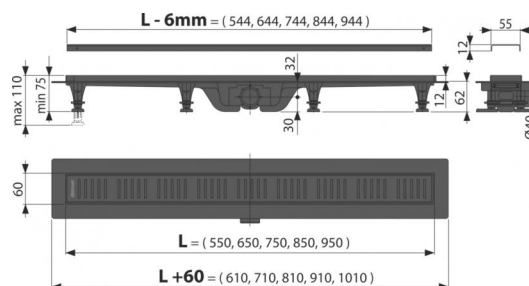

APZ10BLACK-750M Simple

Водоотводящий желоб с порогами для перфорированной решетки, черный-мат

Область применения

Для безбарьерного доступа

Для водоотведения в душевых на уровне пола

Может располагаться в пространстве или непосредственно у стены

Содержание комплекта

- Монтажный комплект для крепления регулируемых ножек: шуруп 4,2×9,5 – 8 шт.
- Монтажный комплект: шуруп Ø4 – 8 шт., 2×38, дюбель Ø8 – 8 шт.
- Гидрозатвор – комбинированный SMART
- Перфорированная решетка из нержавеющей стали Simple 10 матового цвета в охранный пленке
- Самоклеящиеся гидроизоляционные ленты
- Регулируемые ножки – 4 шт.
- Водоотводящий желоб

Код заказа, Логистическая информация

Код	EAN	Вес (шт упаковка паллета)	Размеры (шт упаковка)	Количество (упаковка паллета)
APZ10BLACK-750M	8595580570774	750 MM 1,8689 56,0670 188,2010 кг	865×80×145 885×785×415 MM	30 90 шт

Гарантии 2/6 лет
Таможенный код 39229000
Свойства EN 1253

Технические параметры

- Общая высота монтажа 75-110 mm
- Минимальная толщина бетона 62 mm
- Сопротивление гидрозатвора против давления 640 Pa
- Диаметр сливной трубы 40 mm
- Скорость стока воды 28 l/min
- Класс нагрузки K3 300 kg
- Комбинированный гидрозатвор с водяным столбом 29 mm