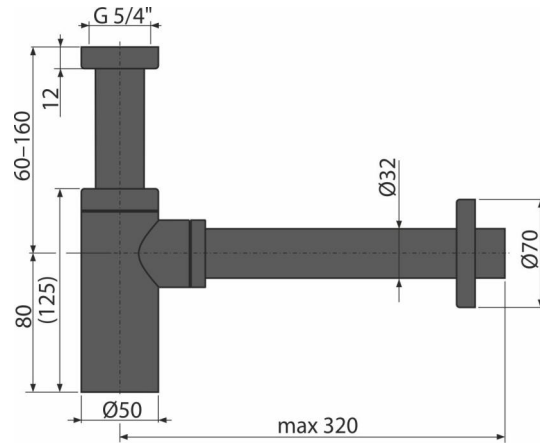

A400BLACK

Сифон для умывальника DN32 DESIGN круглый, черный-мат

Область применения

Для умывальников

Свойства

- Цвет: черный-мат
- Хромированный металлический колпачок с покрытием черный-мат
- Подключение к стоковой трубе Ø32 мм
- Повышенная устойчивость к механическим повреждениям

Содержание комплекта

- Резьбовое соединение 5/4" для подключения слива раковины или биде
- Обрамление металлическое
- Корпус сифона

Код заказа, Логистическая информация

Код	EAN	Вес (шт упаковка паллета)	Размеры (шт упаковка)	Количество (упаковка паллета)
A400BLACK	8595580558673	0,8974 10,7688 321,5264 кг	330×150×70 590×390×240 MM	12 336 шт

Гарантии

2/3 лет

Таможенный кодСвойства

74182000

EN 274

Технические параметры

- Сток воды 30 l/min
- Гидрозатвор 50 mm