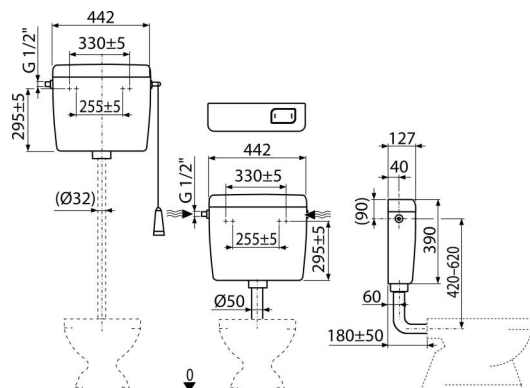

## A94-1/2"

Универсальный бачок для унитаза ALCA UNI START/STOP

**Область применения**

Для установки на всех уровнях (высокий, средний и низкий)  
Для настенного монтажа

**Свойства**

- Конструкция обеспечивает комфортный процесс смыва для детей и людей с ограниченными возможностями
- Материал: ABS
- Бачок имеет изоляцию, препятствующую образованию конденсата
- Объем бачка 8 л с возможностью регулировки объема воды для смыва
- Привод воды возможен как слева, так и справа
- Система смыва START/STOP
- Универсальные крепления имеют одинаковое расстояние и форму в сравнении с ранее использованными бачками
- Регулируемый экономичный смыв

**Содержание комплекта**

- Монтажный комплект: винт Ø5×40 – 2 шт., дюбель Ø8 – 2 шт.
- Колено Ø50/40 мм для низкорасположенного бачка
- Бачок
- Впускной механизм (1/2") и выпускной механизм
- Комплект для смыва, предназначенный для низкорасположенного бачка (кнопка)
- Комплект для смыва, предназначенный для высокорасположенного бачка (шнур, рукоятка, рычаг)

**Код заказа, Логистическая информация**

Код	EAN	Вес (шт   упаковка   паллета)	Размеры (шт   упаковка)	Количество (упаковка   паллета)
A94-1/2"	8594045936827	2,5936   3,0150   194,8700 кг	456×410×142   – мм	1   58 шт

**Гарантии**

2/3 лет

**Таможенный кодСвойства**

39229000

EN 14124, EN 14055

**Технические параметры**

- Акустическая группа II <30 dB
- Рекомендуемое рабочее давление 0,5-0,8 МПа
- Функциональный класс I
- Рабочий диапазон 0,05-1,6 МПа
- При установке на высокорасположенный бачок система STOP не функционирует
- Смыв 6-8 л