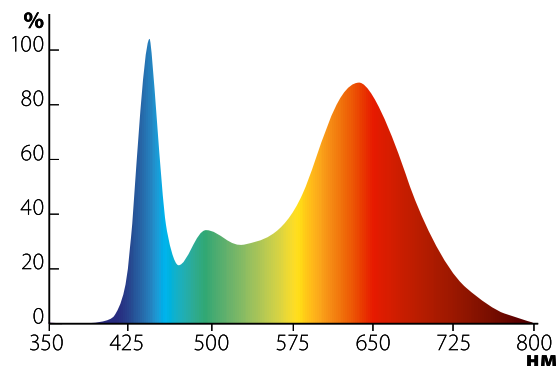

СВЕТОДИОДНЫЕ СВЕТИЛЬНИКИ ULT-P31

SPLE *светло-розовое свечение*

Основное освещение и досвечивание декоративных растений, ароматных трав, рассады.

Длина гибкой ножки
40 см

ULT-P31-12W/SPLE/40 IP40 BLACK SINGLE

ULT-P31-18W/SPLE/40 IP40 BLACK SINGLE

18 Вт

0,85
cosφ

200-240
В

30 000
ЧАСОВ СЛУЖБЫ

IP40

ГАРАНТИЯ
24
месяца

Наименование	Код для заказа	PPF мкмоль/с	Спектр свечения	Визуальное восприятие спектра	Габаритные размеры мм	Материал корпуса	Тип инд. упаковки
ULT-P31-12W/SPLE/40 IP40 BLACK SINGLE	UL-00009250	20	для подсветки цветов, выращивания зелени,	светло-розовый	106×76×620	алюминий,	картон
ULT-P31-18W/SPLE/40 IP40 BLACK SINGLE	UL-00009251	30	ароматных трав и ускорения роста рассады		106×76×690	пластик	картон