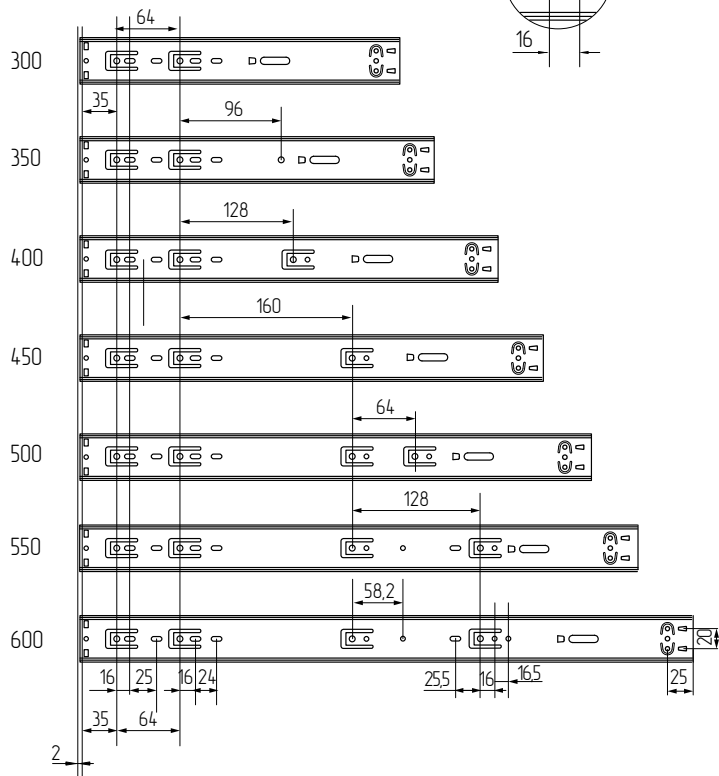

НАПРАВЛЯЮЩИЕ ДЛЯ ВЫДВИЖНЫХ ЯЩИКОВ

/НАПРАВЛЯЮЩИЕ ШАРИКОВЫЕ С ДОВОДЧИКОМ PUSH TO OPEN/

L К ШКАФУ

L К ЯЩИКУ

МОНТАЖ ЯЩИКА И РАЗМЕРЫ