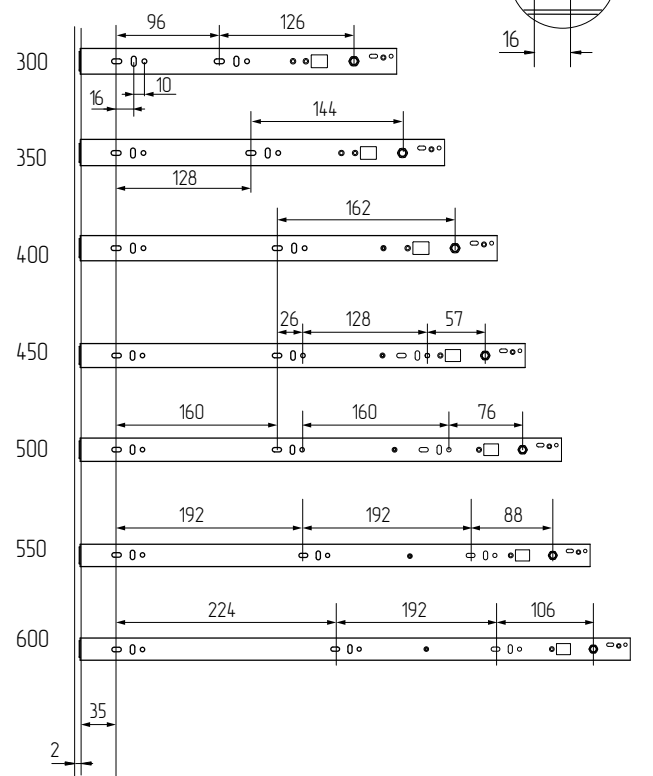

НАПРАВЛЯЮЩИЕ ДЛЯ ВЫДВИЖНЫХ ЯЩИКОВ

/НАПРАВЛЯЮЩИЕ ШАРИКОВЫЕ С ДОВОДЧИКОМ PUSH TO OPEN/

L К ШКАФУ

L К ЯЩИКУ

МОНТАЖ ЯЩИКА И РАЗМЕРЫ