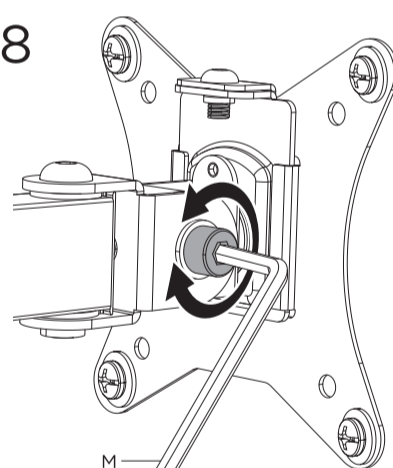

ТЕХНИЧЕСКИЕ ХАРАКТЕРИСТИКИ

Диагональ экрана	17"-32"
Допустимая нагрузка	до 9 кг
VESA	быстросъемное, 75x75, 100x100 мм
Угол наклона	90° (-45°-+45°)
Угол поворота	180° (-90°-+90°)
Вращение экрана	360° (-180°-+180°)
Тип установки	зажим, втулка
Толщина столешницы	зажим: 10-85 мм, втулка: 10-40 мм
Кабель-менеджмент	V

VESA
75x75 100x100

32"
MAX

9kg
RATED

6

7

Предупреждение:
во избежание опрокидывания не размещайте монитор за указанной на схеме границей.

8

Примечание:
если дисплей не фиксируется в желаемом положении, отрегулируйте винт как показано на схеме.