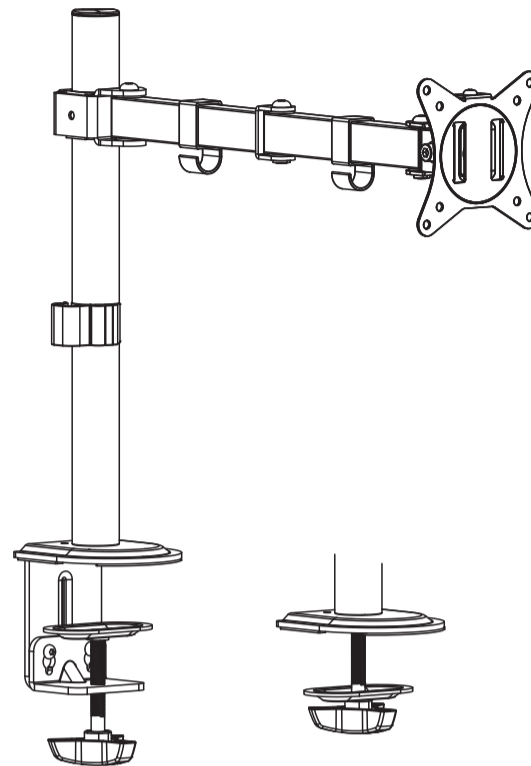

Перед началом установки убедитесь, что стены подходят для монтажа кронштейна и способны выдержать нагрузку.

Убедитесь, что в стене отсутствуют любые внутренние коммуникации (трубопроводы, электрокабели).

Во время монтажа затягивайте винты плотно, но не перетягивайте их. Перетягивание может привести к повреждению соединительных узлов, что значительно снизит прочность крепления.

Не пытайтесь изменить конструкцию изделия.

Держитесь на безопасном расстоянии от движущихся частей кронштейна при его установке и использовании.

Оберегайте от механических воздействий, повышенной влажности, пыли и воздействия высоких температур.

Не используйте для очистки бензин, спирты и другие растворители, т.к. они могут повредить поверхность. Протирайте изделие мягкой сухой тканью.

Регулярно проверяйте (как минимум, раз в три месяца), что кронштейн надежно зафиксирован и его использование безопасно.

Берегите от детей. В комплекте содержатся мелкие детали.

Транспортируйте в оригинальной упаковке.

Ⓜ ГАРАНТИЙНЫЕ ОБЯЗАТЕЛЬСТВА/УСЛОВИЯ ХРАНЕНИЯ/УТИЛИЗАЦИЯ

Гарантийный срок 36 месяцев. Срок годности не ограничен.

Не требует особых условий хранения и транспортировки.

При утилизации руководствуйтесь действующим Законодательством Вашей страны.

Руководство пользователя

НАСТОЛЬНЫЙ КРОНШТЕЙН ДЛЯ МОНИТОРА/ТЕЛЕВИЗОРА