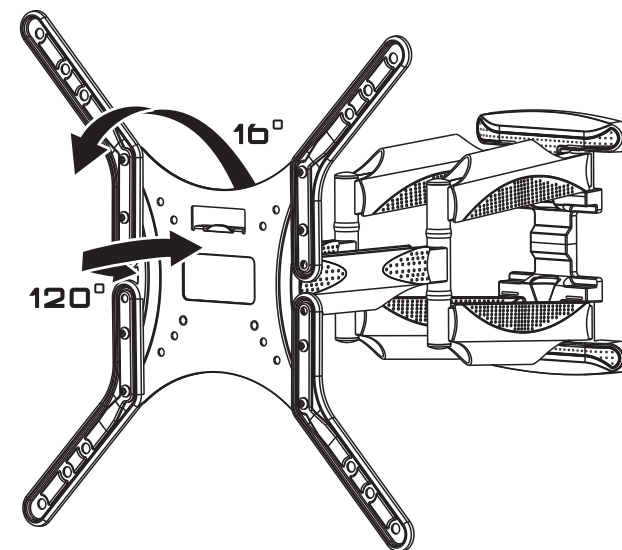

Во время монтажа затягивайте винты плотно, но не перетягивайте их. Перетягивание может привести к повреждению изделия, что значительно снизит прочность крепления.

Держитесь на безопасном расстоянии от движущихся частей изделия при его использовании.

Оберегайте изделие от повышенной влажности, пыли и воздействия высоких температур.

Не используйте для очистки бензин, спирты и другие растворители, т.к. они могут повредить поверхность. Используйте мягкую сухую ткань.

Транспортируйте изделие в оригинальной упаковке.

📄 ГАРАНТИЙНЫЕ ОБЯЗАТЕЛЬСТВА/ УСЛОВИЯ ХРАНЕНИЯ/УТИЛИЗАЦИЯ

Гарантийный срок 36 месяцев. Срок годности не ограничен. Не требует особых условий хранения и транспортировки. При утилизации руководствуйтесь действующим Законодательством Вашей страны.

Производитель:

ECO GROUP HONG KONG LIMITED

Адрес:
Unit G15, Tin Hau Apple SOLO, 14 King's Road, Tin Hau,
Hong Kong, China.

ИМПОРТЕР/ПОСТАВЩИК:

В РОССИЙСКОЙ ФЕДЕРАЦИИ:

ООО «Садовая техника и инструменты»
105082, г. Москва, ул. Большая Почтовая,
д. 40, стр. 1, этаж 3, к. 7А.

ИМПОРТЕР/ПОСТАВЩИК:

В РЕСПУБЛИКЕ БЕЛАРУСЬ:

ООО «ТД Комплект»
220103, г. Минск, ул. Кнорина, 50, к. 302А.

ИМПОРТЕР/ПОСТАВЩИК:

В РЕСПУБЛИКЕ КАЗАХСТАН:

ТОО «ECO Group Kazakhstan
(ЭКО Групп Казахстан)»,
г. Алматы, Алмалинский район,
ул. Байзакова, здание 222.

KEIZEN

KZ-2039611

КРОНШТЕЙН

для телевизора
наклонно-поворотный