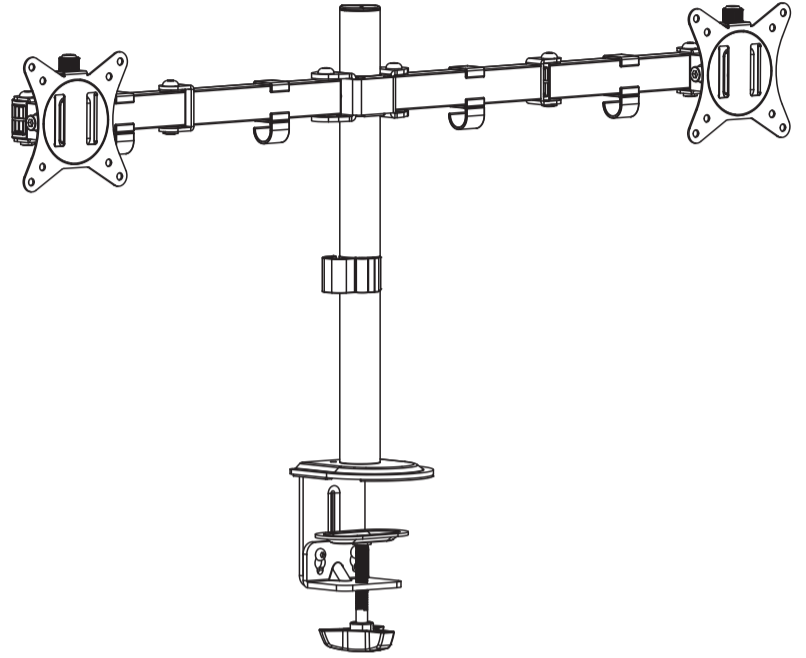

- Производите монтаж только исправным оборудованием.
- Используйте кронштейн по назначению и только с совместимыми устройствами.
- Во время монтажа затягивайте винты плотно, но не перетягивайте их. Перетягивание может привести к повреждению соединительных узлов, что значительно снизит прочность крепления.
- Не пытайтесь изменить конструкцию изделия.

Эксплуатация и уход

- Оберегайте от механических воздействий, повышенной влажности, пыли и воздействия высоких температур.
- Не используйте для очистки бензин, спирты и другие растворители, т.к. они могут повредить поверхность. Протирайте изделие мягкой сухой тканью.
- Регулярно проверяйте (как минимум, раз в три месяца), что кронштейн надежно зафиксирован и его использование безопасно.
- Берегите от детей. В комплекте содержатся мелкие детали.
- Транспортируйте в оригинальной упаковке.

Гарантийные обязательства. Условия хранения. Утилизация

Гарантийный срок 12 месяцев.
Срок годности не ограничен.

Не требует особых условий хранения и транспортировки.

При утилизации руководствуйтесь действующим Законодательством Вашей страны.

Дата изготовления 05.2025.

Руководство пользователя

КРОНШТЕЙН для мониторов