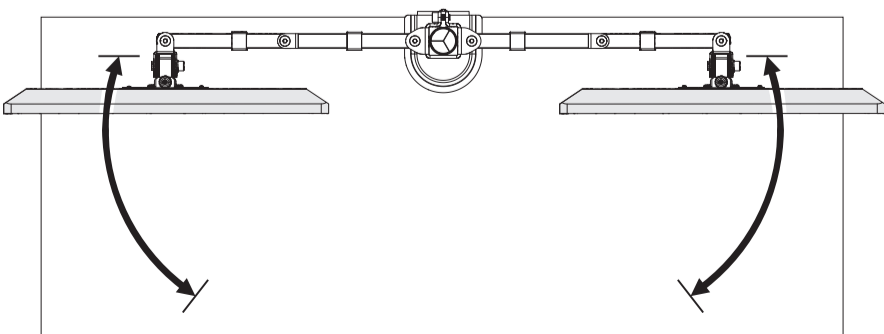

7

Предупреждение:
Во избежание опрокидывания не размещайте монитор за указанной на схеме границей.