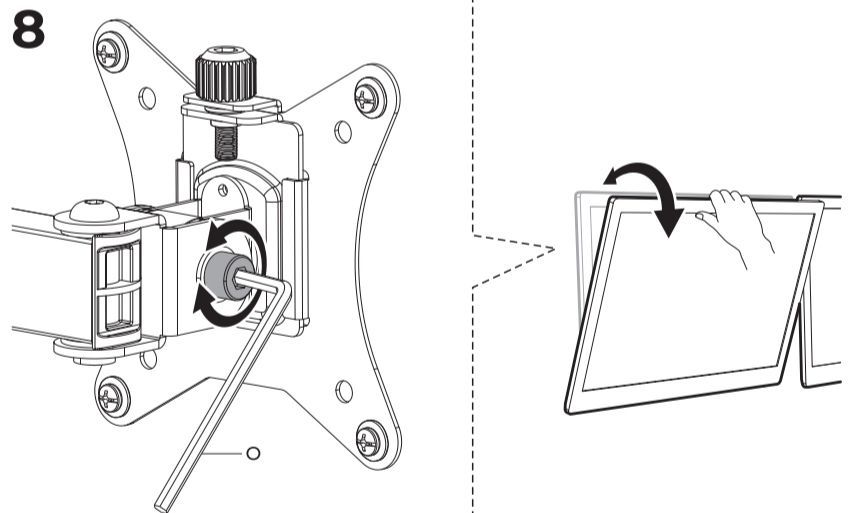

8

Примечание:
если дисплей не фиксируется в желаемом положении, отрегулируйте винт как показано на схеме.